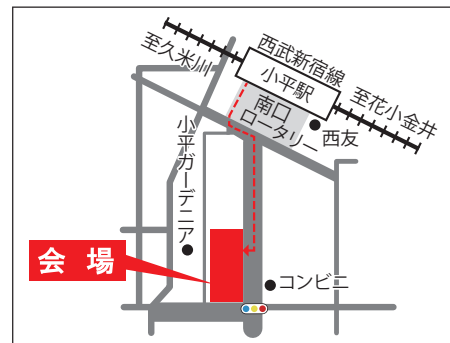

※初めて東京しごとセンターをご利用の方は会場での利用登録をしていただきます。
※このセミナーは講義の中で、参加者同士による意見のシェアをしながらすすめる場合があります。

会場

ルネこだいら (小平市民文化会館) レセプションホール

- ・住所/小平市美園町1-8-5
- ・アクセス/西武新宿線「小平」駅南口より徒歩3分

東京しごとセンター多摩

東京の“しごと”に寄り添う

主催 公益財団法人 東京しごと財団 東京しごとセンター多摩
共催 小平市