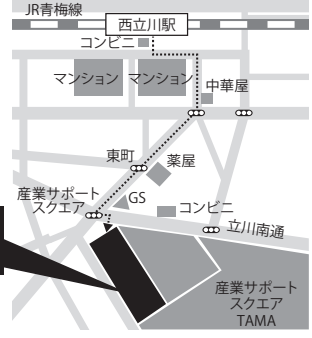

就職面接会

書類選考なしで複数の企業と面接!
企業から説明を聞くだけでもOK!

入退場自由

参加企業 **20社** ※予定

服装自由

※参加企業の詳細は11/27(水)に
東京しごとセンター多摩の窓口
およびホームページに掲載予定

面接会だけの参加も可能

証明写真撮影コーナー ※先着30名

■当日の流れ

参加無料

受付時間 **11:30 ~ 15:00**

対象 **全年齢**

※受付時間内にご来場ください。
※12:50~企業PRと面接会ガイダンスを行います。

予約優先

会場 **都立多摩職業能力開発センター 1階
人材育成プラザ 実習室2・3**

住所 / 昭島市東町3-6-33 アクセス / JR青梅線「西立川」駅 南口より徒歩7分