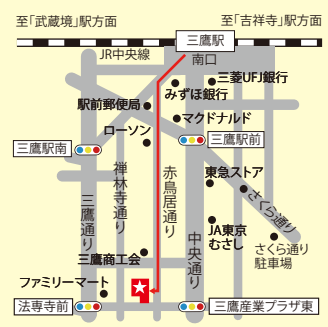

※受付時間内にご来場ください。

服装自由

入退場自由

予約優先

対象 全年齢

会場 三鷹産業プラザ 7階

住所 / 三鷹市下連雀3-38-4

アクセス / JR中央線・総武線「三鷹」駅南口より徒歩約7分

迷ったときや空き時間には…
ちょこっと相談コーナー
就職支援アドバイザーに、就職についてや面接会に関することなど何でも相談できます。

会場
三鷹産業プラザ 7階
《住所》
三鷹市下連雀3-38-4
《アクセス》
JR中央線・総武線「三鷹」駅
南口より徒歩約7分

しごとたま就職面接会 今後の日程 ※予定

6.24(火) 青梅
【会場】S&Dたまぐーセンター

7.11(金) 八王子
【会場】京王プラザホテル八王子

JR「立川」駅 徒歩4分、多摩都市モノレール「立川南」駅 徒歩1分
ペDESTリアンデッキ直通
公共交通機関をご利用の上、ご来場ください。